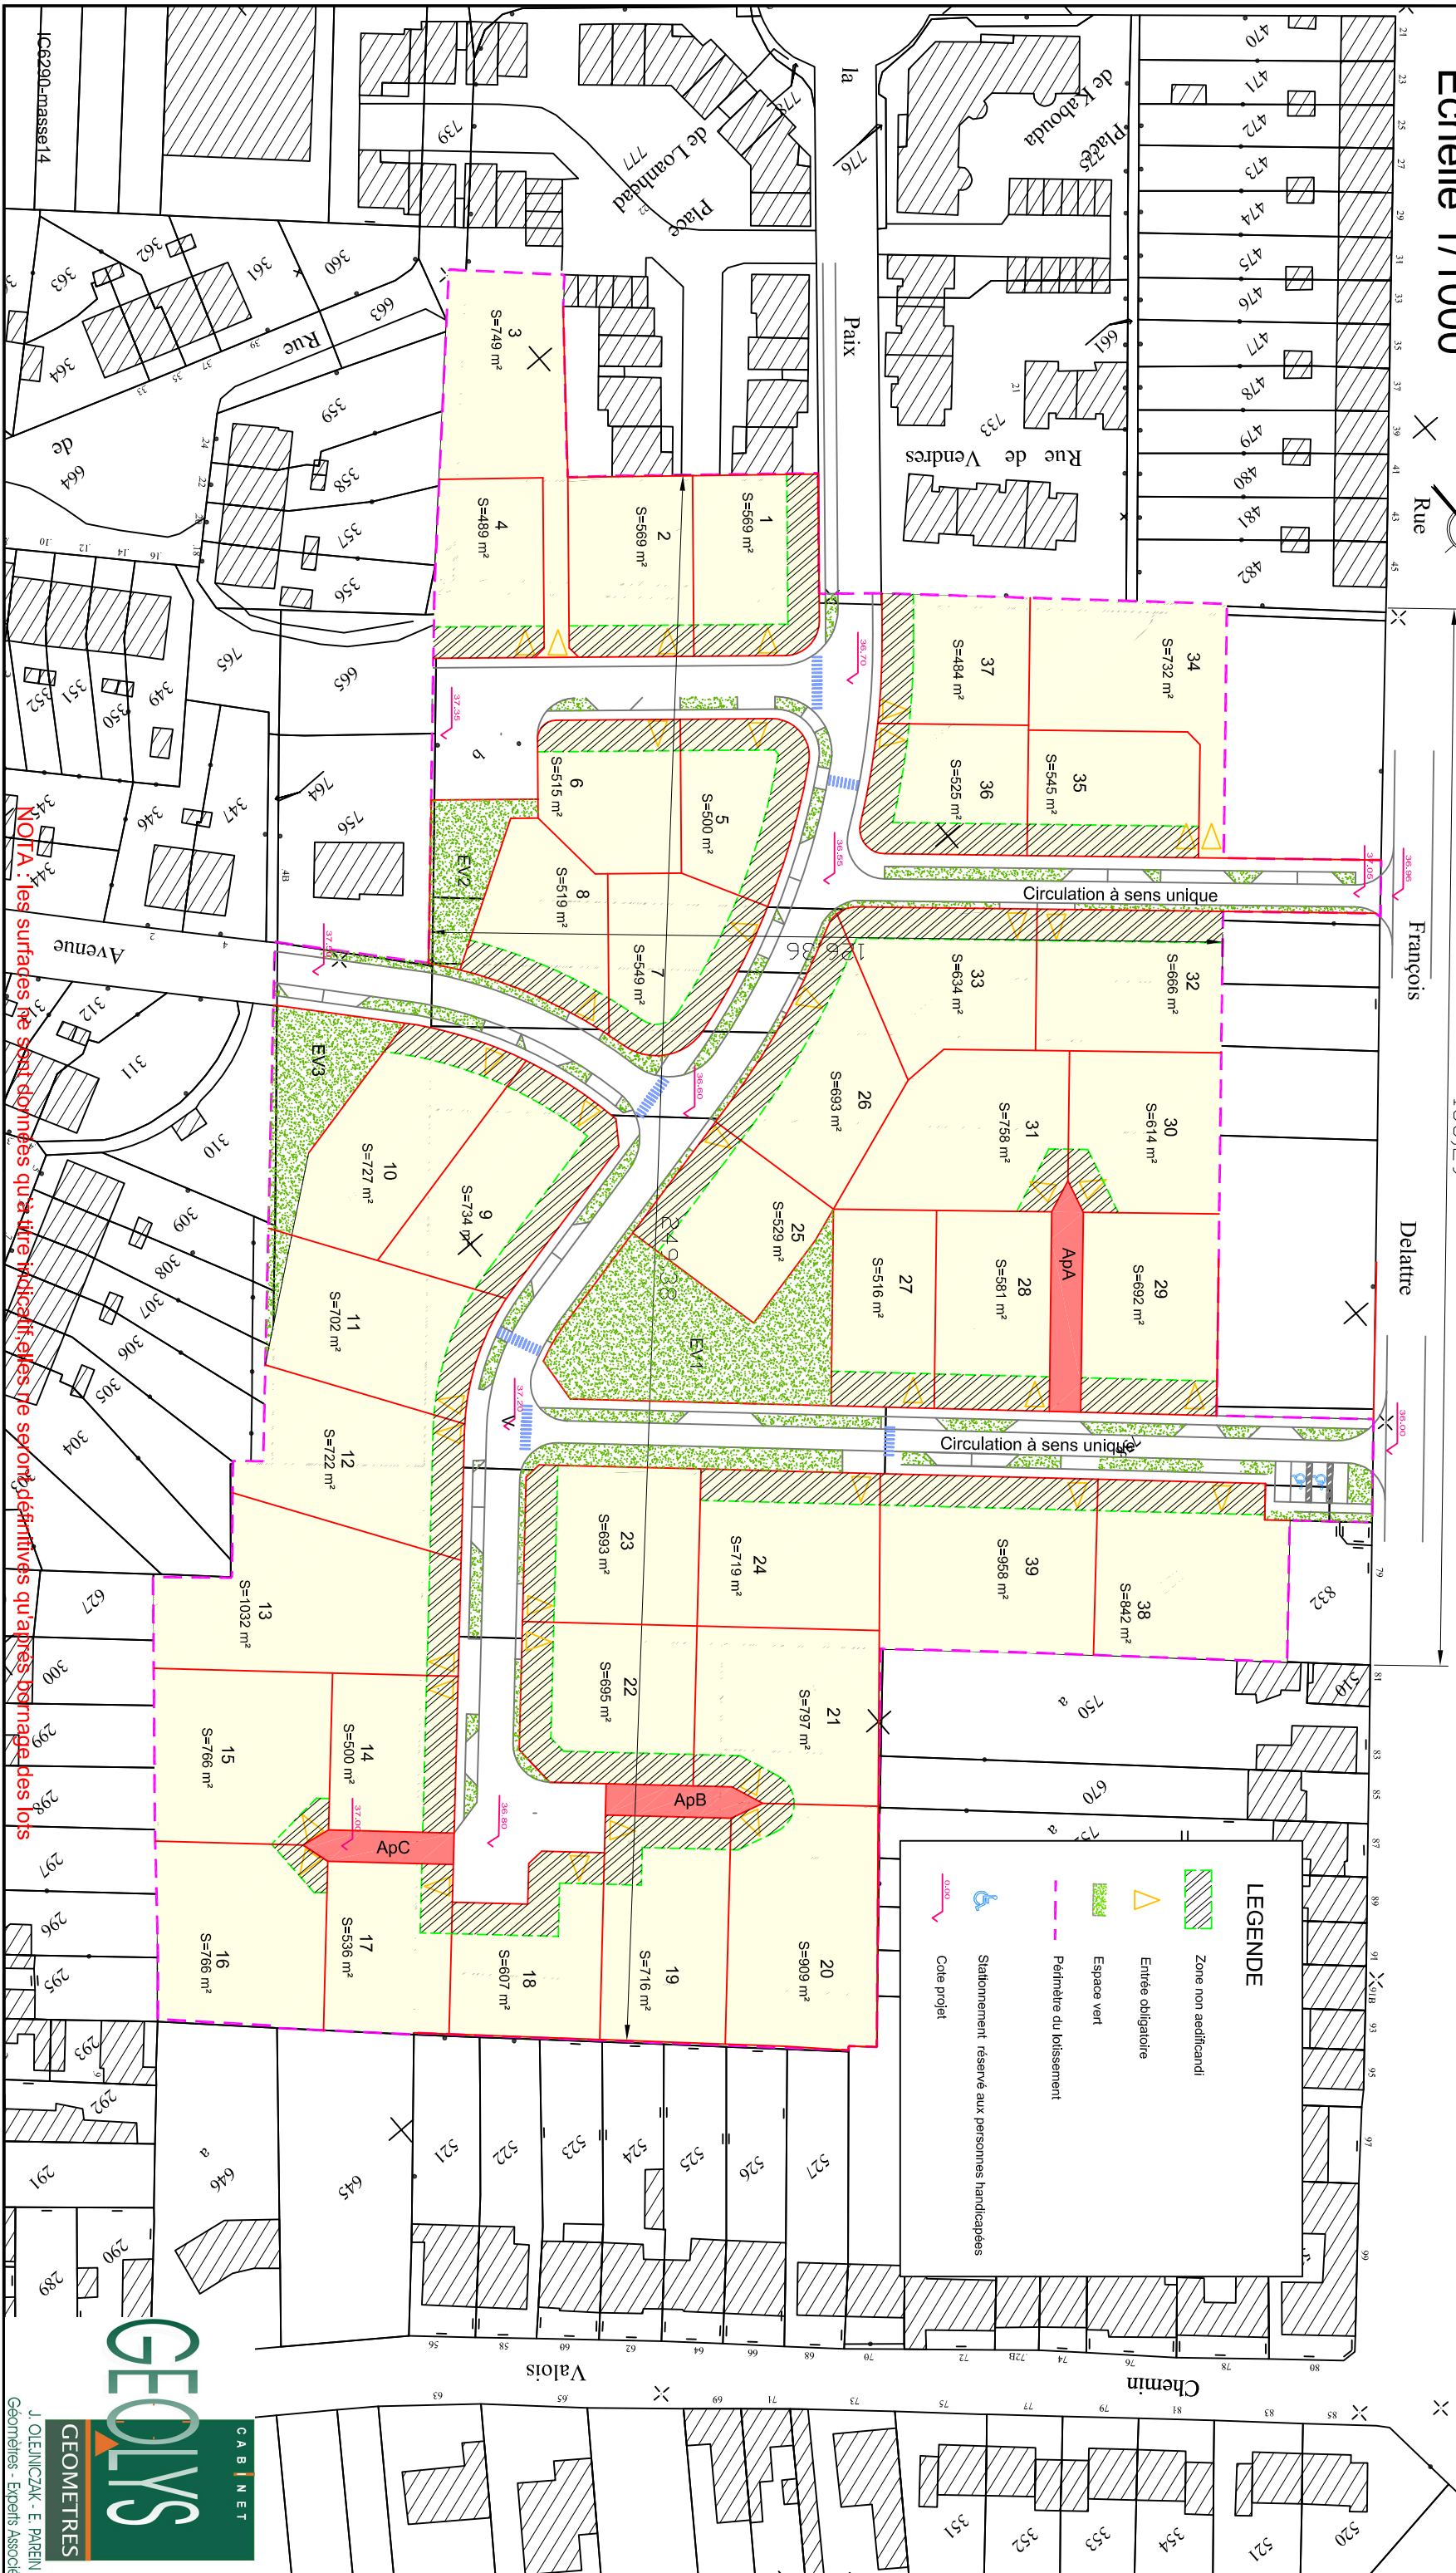

# " LE DOMAINE DE LA HETRAIE "

## PLAN DE COMPOSITION

Echelle 1/1000

168,29

NOTA : les surfaces de sol données qu'à titre indicatif elles ne servent définitives qu'après bornage des lots

Piece PA4

Valois