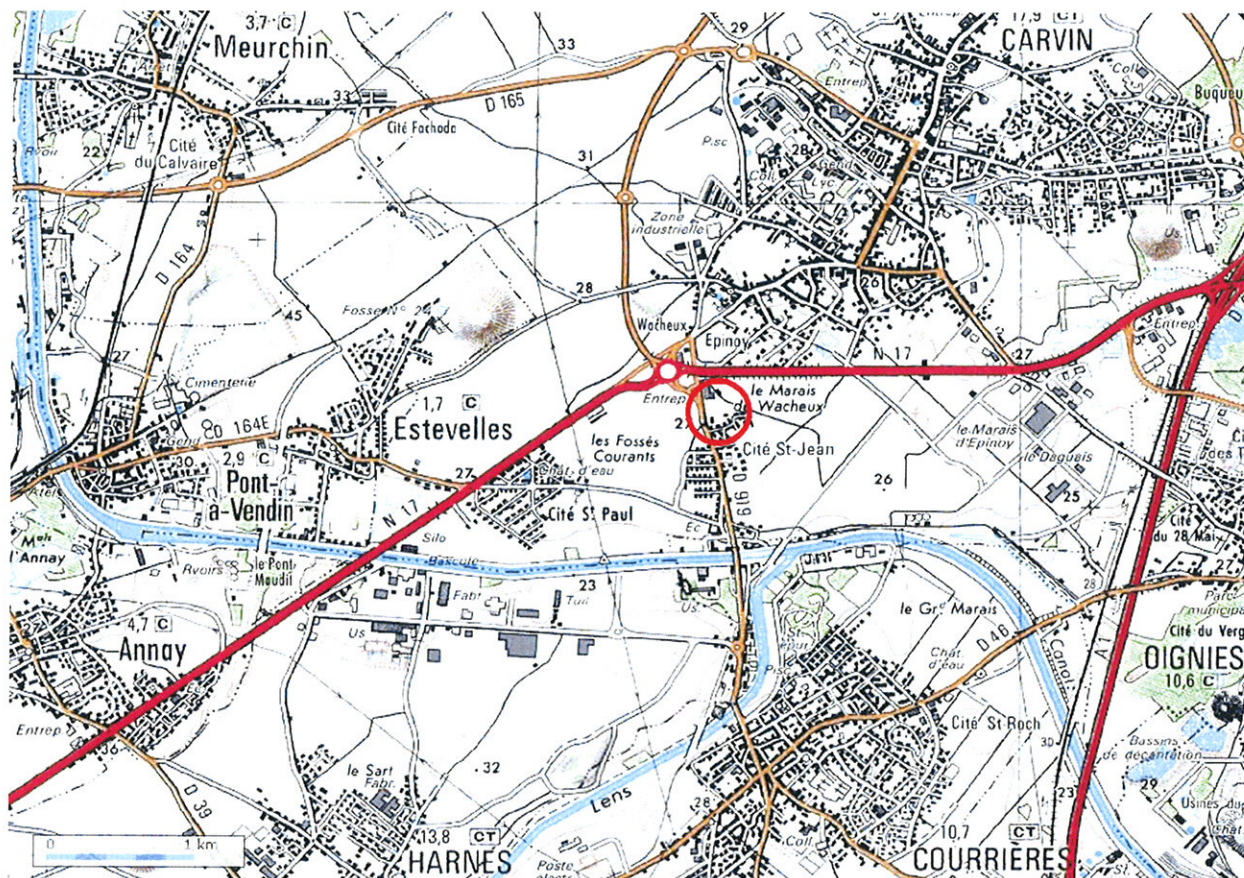

Pièce PA1 : PLAN DE SITUATION

Commune de CARVIN

Route de Courrières - Chemin d'Ardequin

Source : IGN

Echelle : 1/50000

Dossier : LC6858