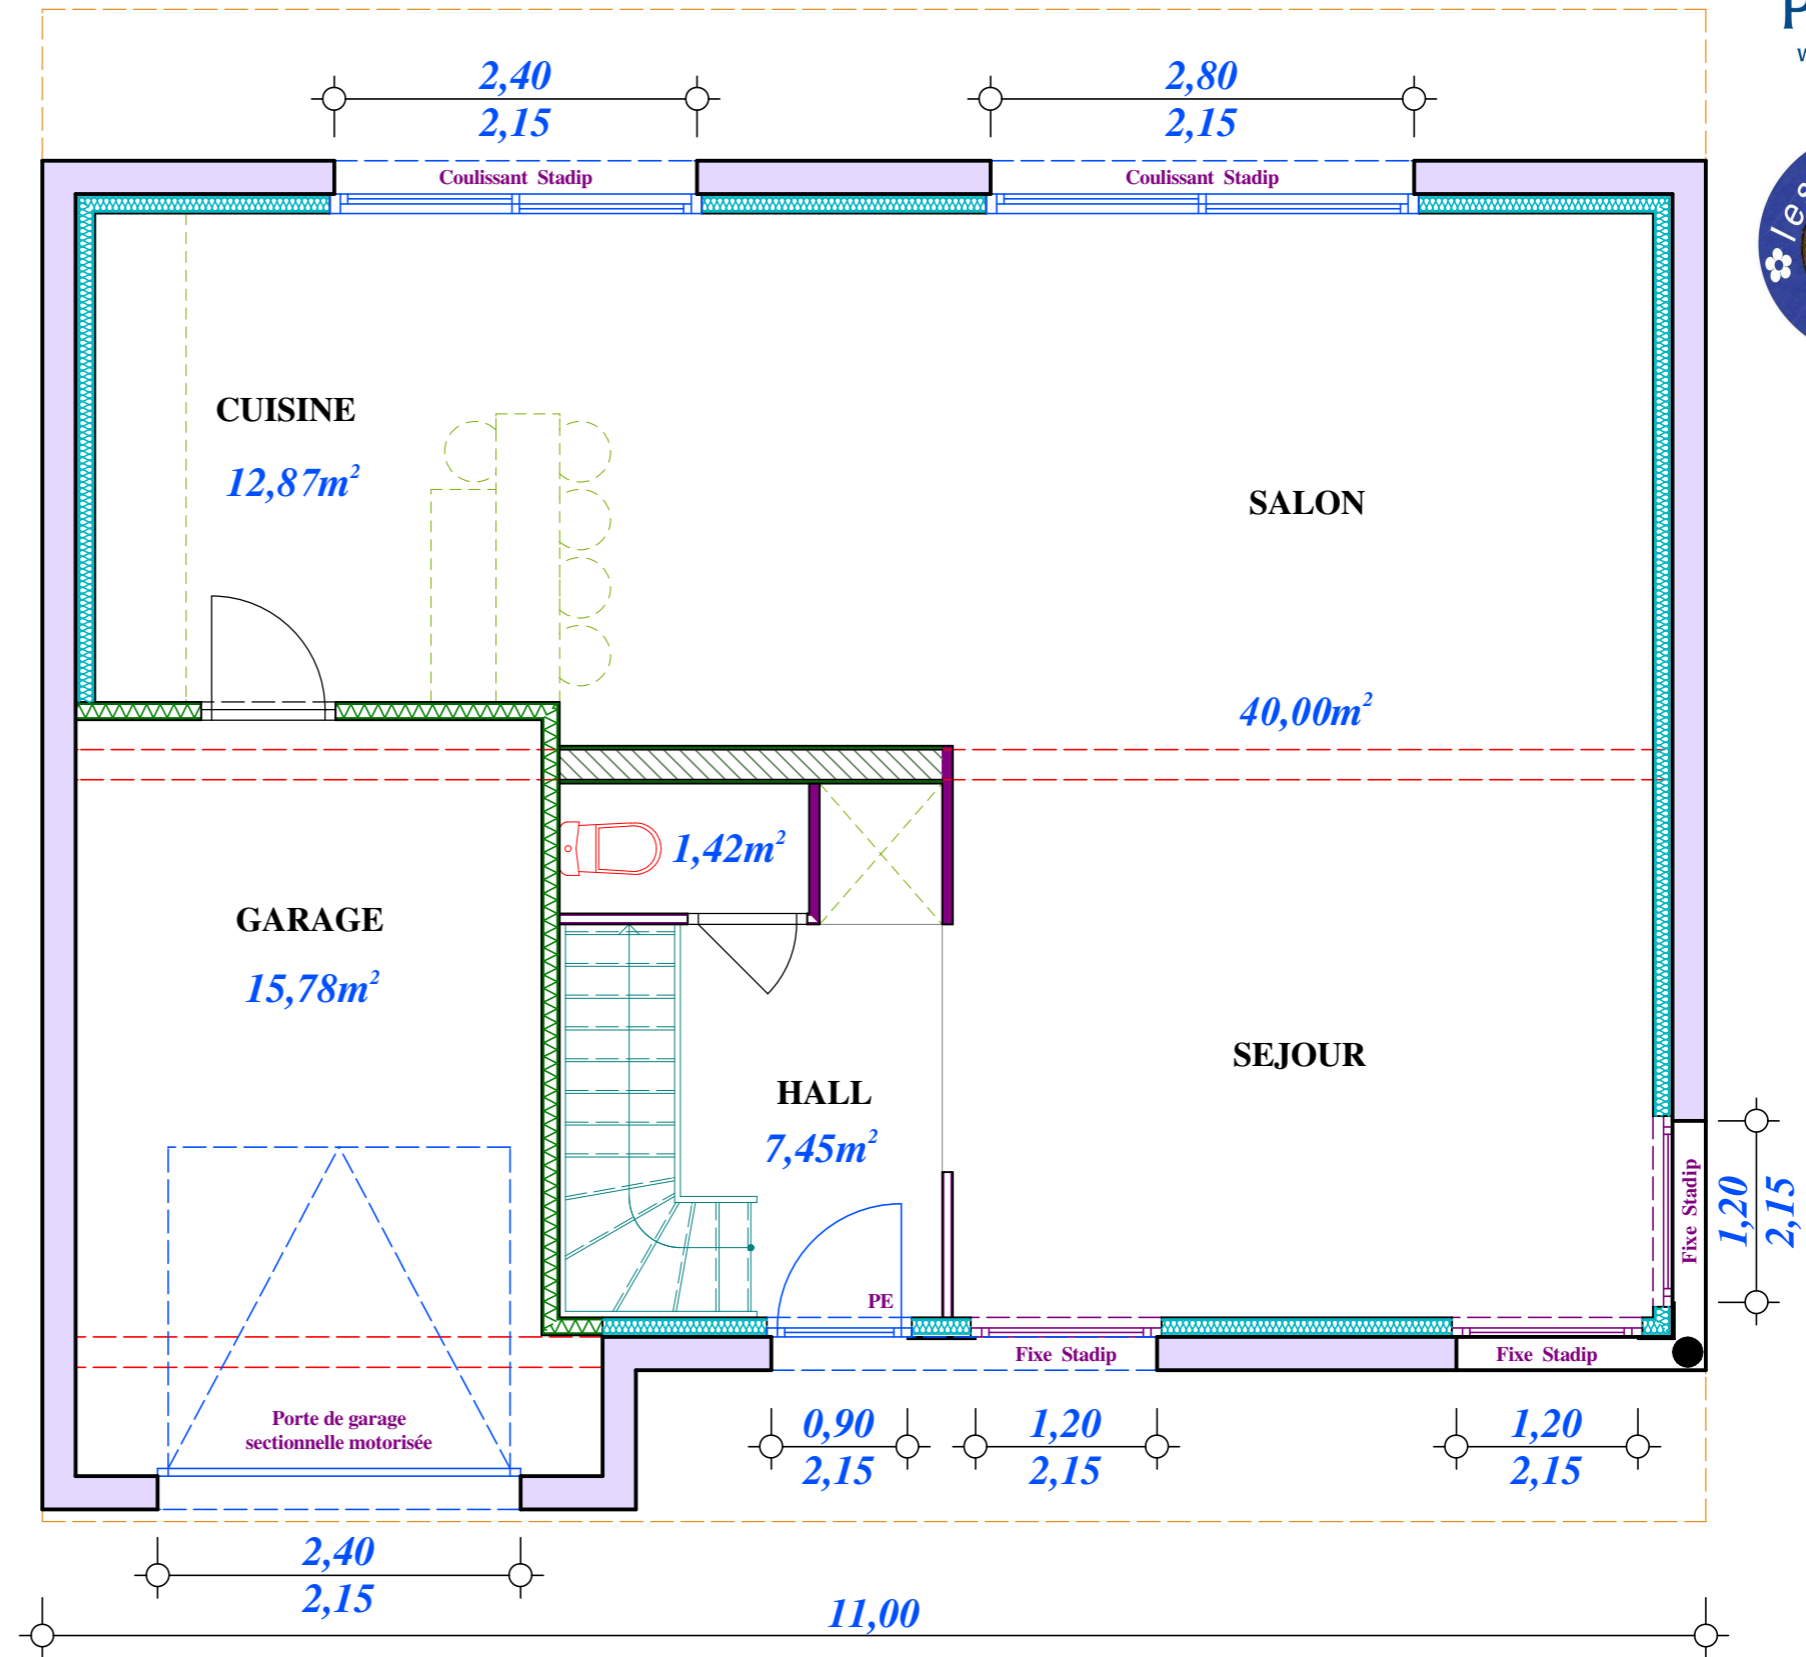

Modèle Eco 5

V. 09-02

Modèle Eco 5

Rez-de-Chaussée

V. 09-02

Emprise au sol: 91,61m²
Surface Habitable Rez-de-chaussée: 59,64m²
Surface Utile Rez-de-chaussée: 59,64m²

Modèle Eco 5

Etage

V. 09-02

Surface Habitable Etage: 43,24m²
Surface Utile Etage: 61,09m²