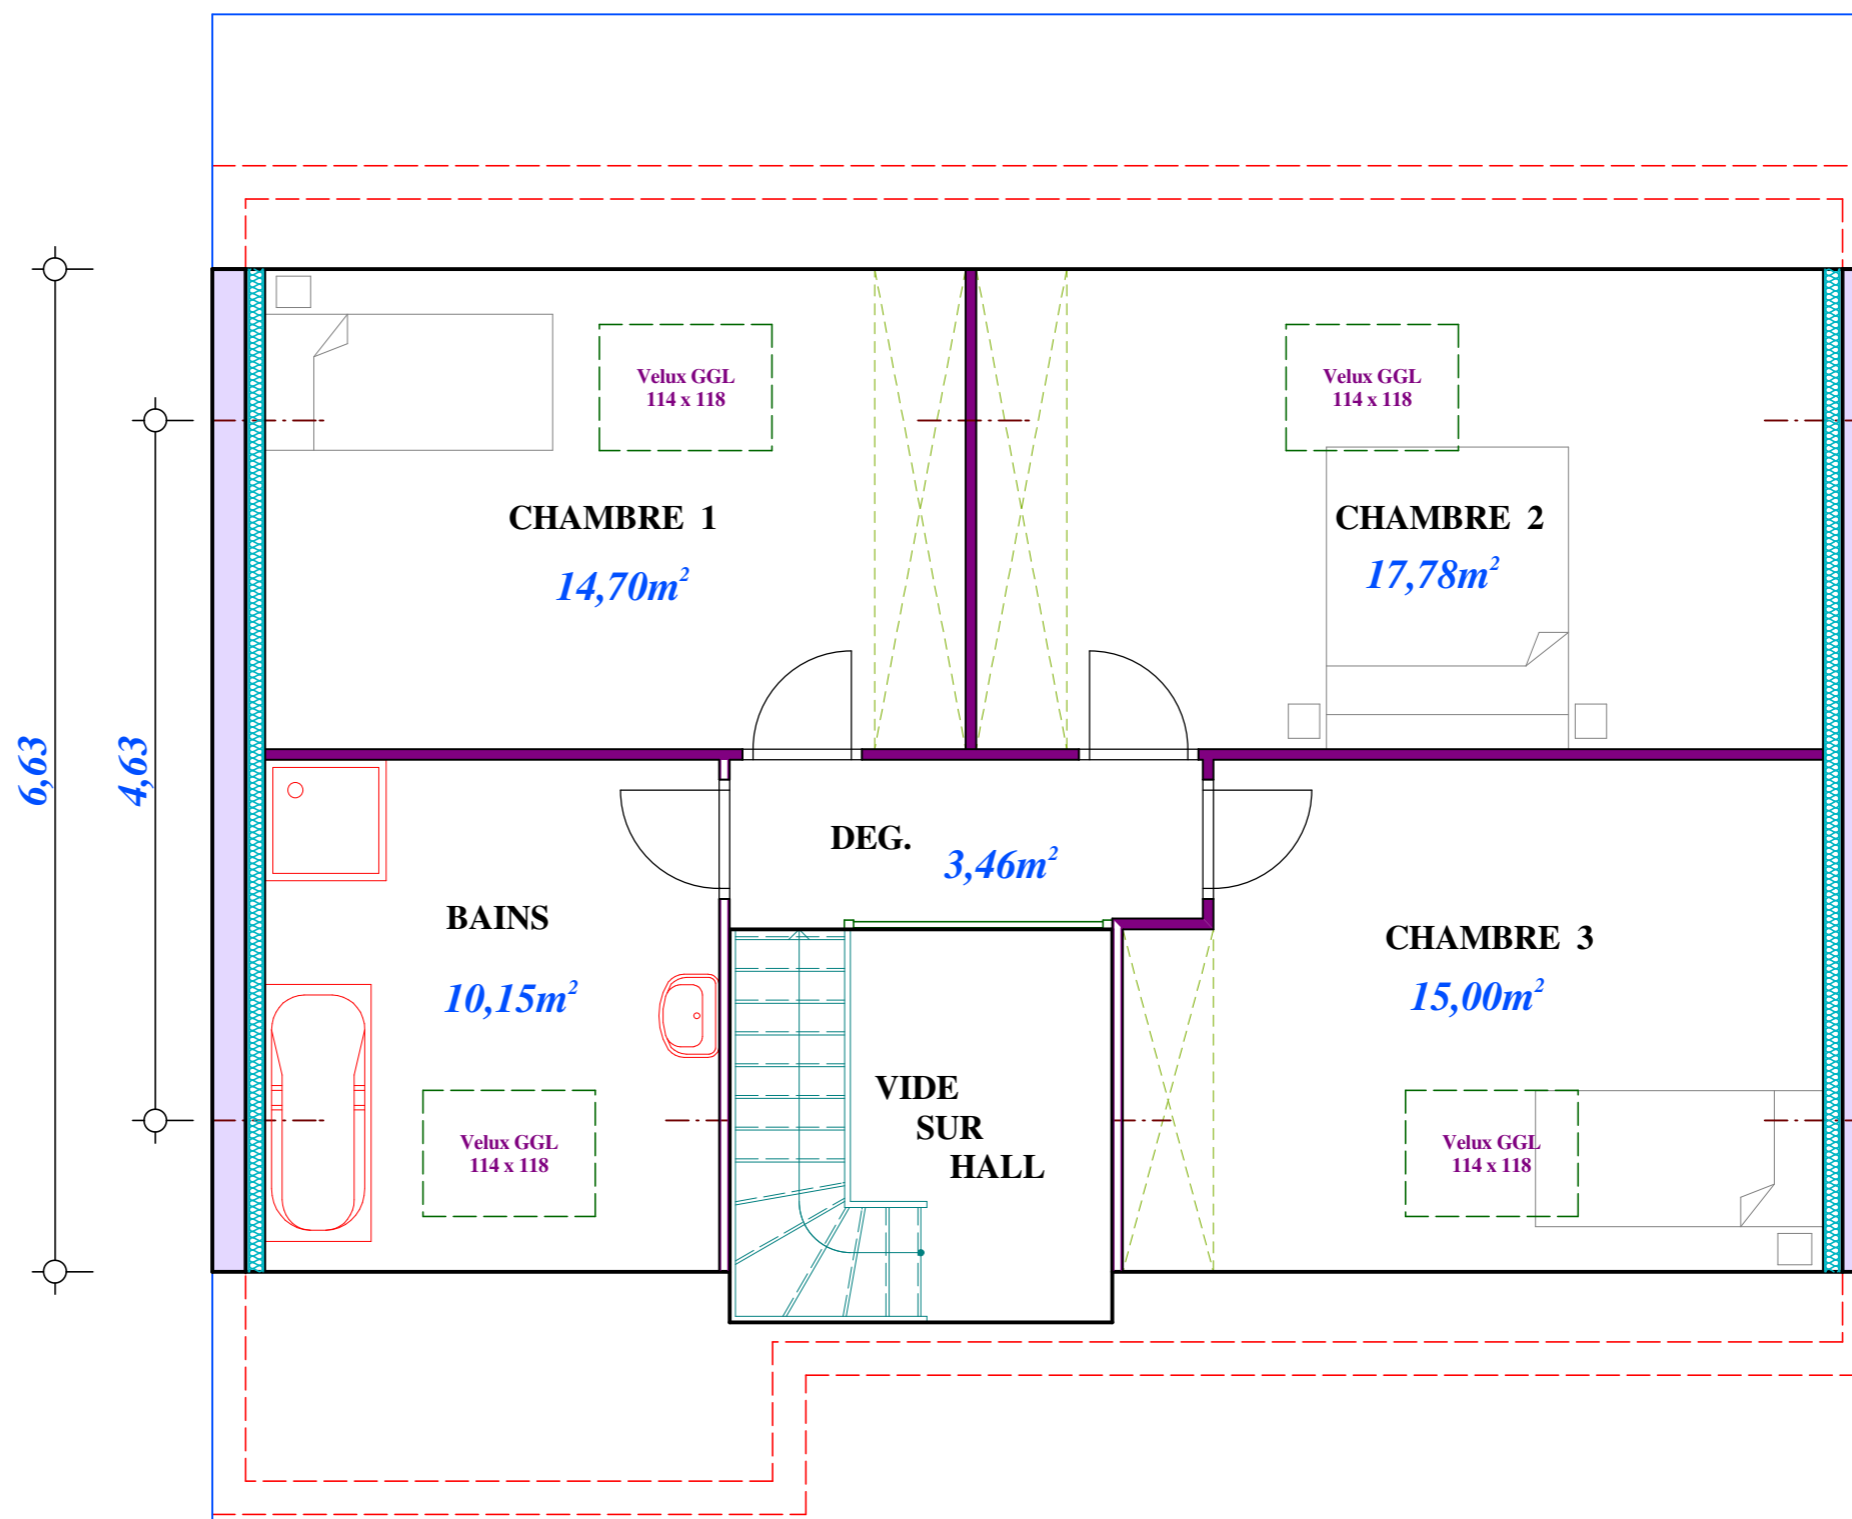

Modèle Eco 5

V. 09-02

Modèle Eco 5

Rez-de-Chaussée

V. 09-02

Emprise au sol: 91,61m²
Surface Habitable Rez-de-chaussée: 59,64m²
Surface Utile Rez-de-chaussée: 59,64m²

Modèle Eco 5

Etage

V. 09-02

Surface Habitable Etage: 43,24m²
Surface Utile Etage: 61,09m²